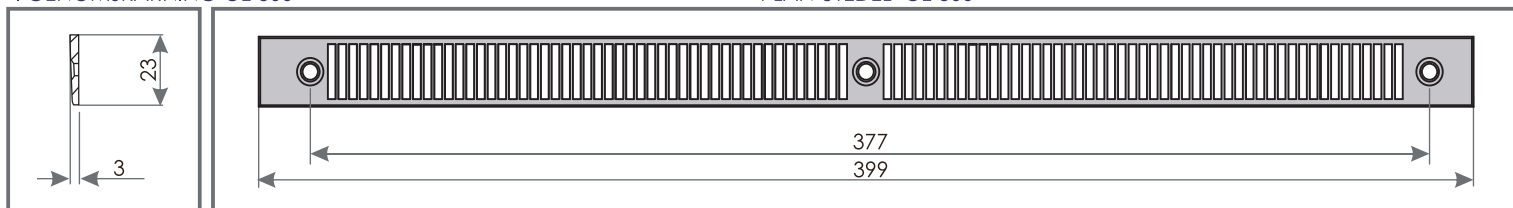

LJUDDÄMPANDE SPALTVENTIL VENTEC VT 1001

I GENOMSKÄRNING VT 400

LJUDDÄMPANDE SPALTVENTIL VT 400

I GENOMSKÄRNING OZ 300

PLAN UTEDEL OZ 300

TEKNISKA EGENSKAPER

Luffflöde

25 m³/h ($\Delta p = 10$ Pa)