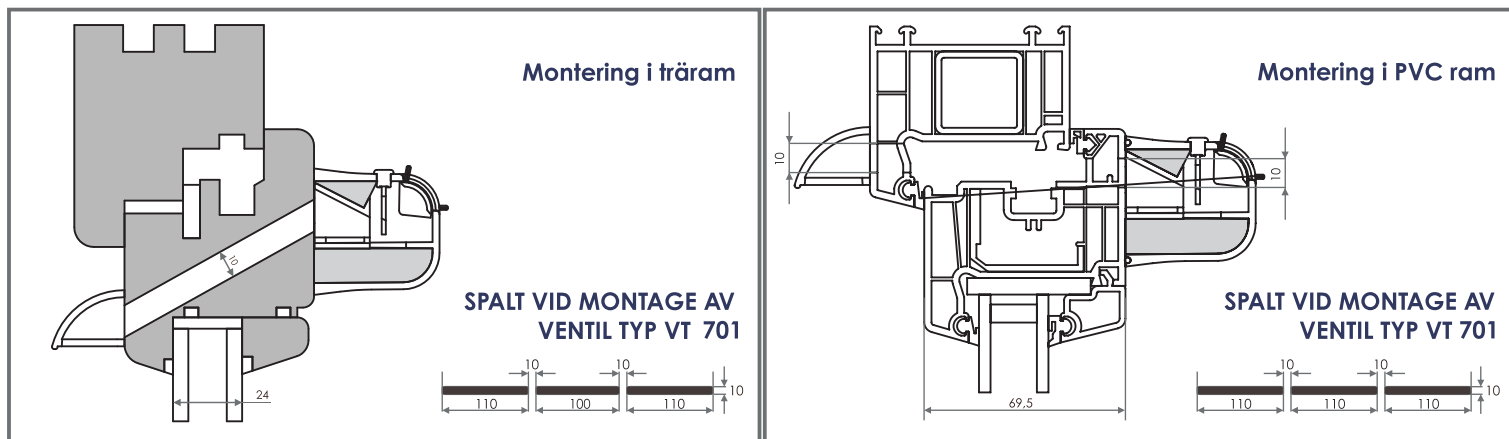

MONTERINGSANVISNING

VENTEC VT 701 - finns tillgänglig i följande färger

Ventil modell	VT701	VT712	VT713	VT714	VT715	VT722	VT723	VT724	VT725
Färger innedel	RAL 9003	RAL 9003	RAL 9003	RAL 9003	RAL 9003	RAL 8001	RAL 8017	RAL 7047	RAL 7016
Färger utedel	RAL 9003	RAL 8001	RAL 8017	RAL 7047	RAL 7016	RAL 8001	RAL 8017	RAL 7047	RAL 7016