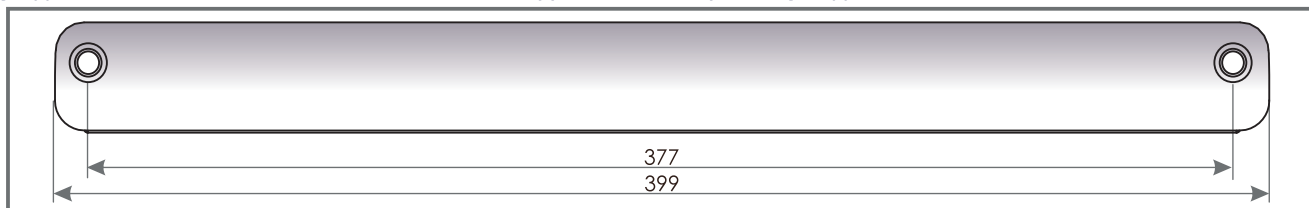

LJUDDÄMPANDE SPALTVENTIL VENTEC VT 301

I GENOMSKÄRNING VT 300

LJUDDÄMPANDE SPALTVENTIL VT 300

I GENOMSKÄRNING 400

LJUDDÄMPANDE UTEDEL OZ 400

TEKNISKA EGENSKAPER

Luffflöde

23 m³/h ($\Delta p = 10$ Pa)