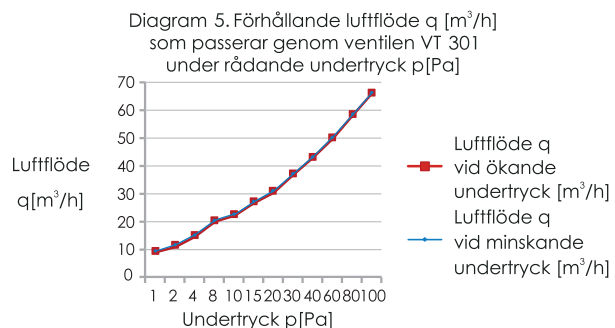

LJUDDÄMPANDE SPALTVENTIL VENTEC VT 301

TEKNISKA EGENSKAPER

Luffflöde

23 m³/h ($\Delta p = 10$ Pa)

Ljudisolering

$D_{n,e,w}(C;C_{tr}) = 40$ (0;-1) dB

MONTERINGSANVISNING

VENTEC VT 301 - finns tillgänglig i följande färger

Ventil modell	VT301	VT312	VT313	VT314	VT315	VT322	VT323	VT324	VT325
Färger innedel	RAL 9003	RAL 9003	RAL 9003	RAL 9003	RAL 9003	RAL 8001	RAL 8017	RAL 7047	RAL 7016
Färger utedel	RAL 9003	RAL 8001	RAL 8017	RAL 7047	RAL 7016	RAL 8001	RAL 8017	RAL 7047	RAL 7016