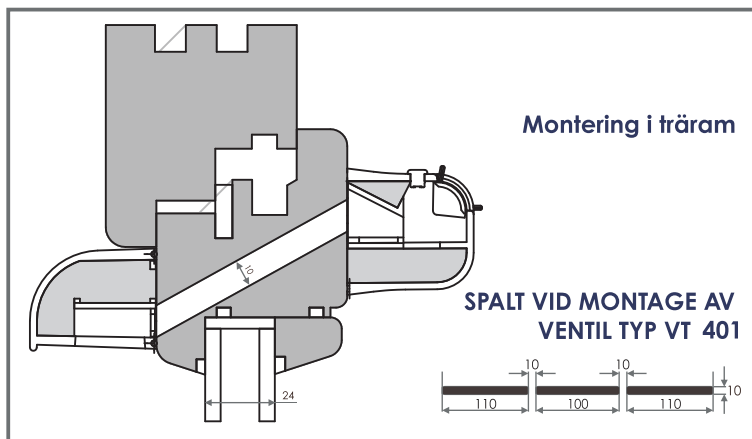

MONTERINGSANVISNING

VENTEC VT 401 - finns tillgänglig i följande färger

Ventil modell	VT401	VT412	VT413	VT414	VT415	VT422	VT423	VT424	VT425
Färger innedel	RAL 9003	RAL 9003	RAL 9003	RAL 9003	RAL 9003	RAL 8001	RAL 8017	RAL 7047	RAL 7016
Färger utedel	RAL 9003	RAL 8001	RAL 8017	RAL 7047	RAL 7016	RAL 8001	RAL 8017	RAL 7047	RAL 7016