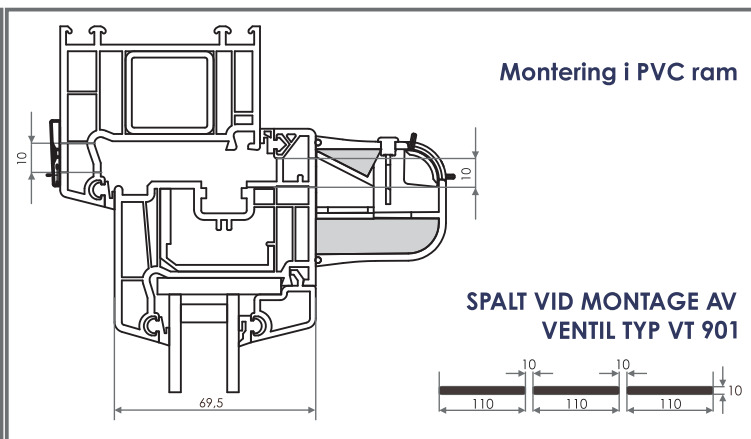

MONTERINGSANVISNING

VENTEC VT 901 - finns tillgänglig i följande färger

Ventil modell	VT901	VT912	VT913	VT914	VT915	VT922	VT923	VT924	VT925
Färger innedel	RAL 9003	RAL 9003	RAL 9003	RAL 9003	RAL 9003	RAL 8001	RAL 8017	RAL 7047	RAL 7016
Färger utedel	RAL 9003	RAL 8001	RAL 8017	RAL 7047	RAL 7016	RAL 8001	RAL 8017	RAL 7047	RAL 7016