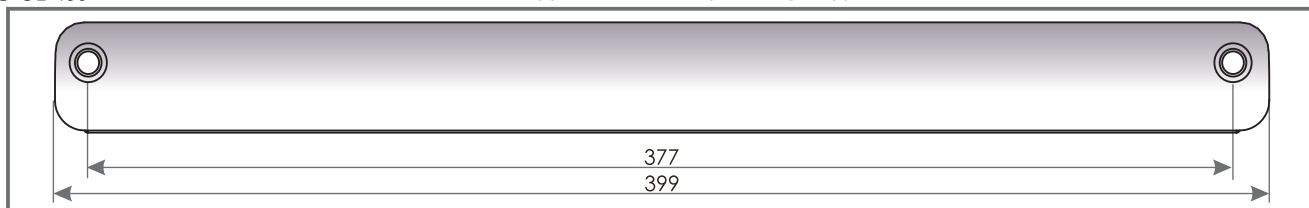

LJUDDÄMPANDE SPALTVENTIL VENTEC VT 401

I GENOMSKÄRNING VT 400

LJUDDÄMPANDE SPALTVENTIL VT 400

I GENOMSKÄRNING OZ 400

LJUDDÄMPANDE UTEDEL OZ 400

TEKNISKA EGENSKAPER

Luffflöde

23 m³/h ($\Delta p = 10$ Pa)