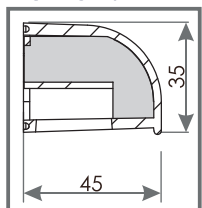

LJUDDÄMPANDE SPALTVENTIL VENTEC VT 301

I GENOMSKÄRNING VT 300

LJUDDÄMPANDE SPALTVENTIL VT 300

I GENOMSKÄRNING 400

LJUDDÄMPANDE UTEDEL OZ 400

TEKNISKA EGENSKAPER

Luffflöde

23 m³/h ($\Delta p = 10$ Pa)