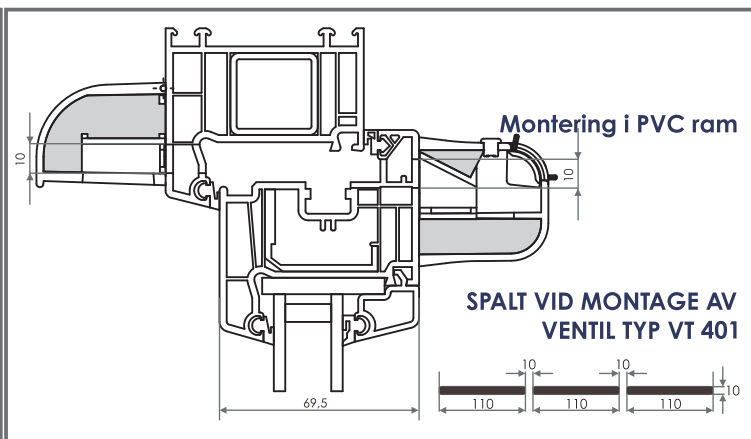

MONTERINGSANVISNING

VENTEC VT 401 - finns tillgänglig i följande färger

Ventil modell	VT401	VT412	VT413	VT414	VT415	VT422	VT423	VT424	VT425
Färger innedel	RAL 9003	RAL 9003	RAL 9003	RAL 9003	RAL 9003	RAL 8001	RAL 8017	RAL 7047	RAL 7016
Färger utedel	RAL 9003	RAL 8001	RAL 8017	RAL 7047	RAL 7016	RAL 8001	RAL 8017	RAL 7047	RAL 7016