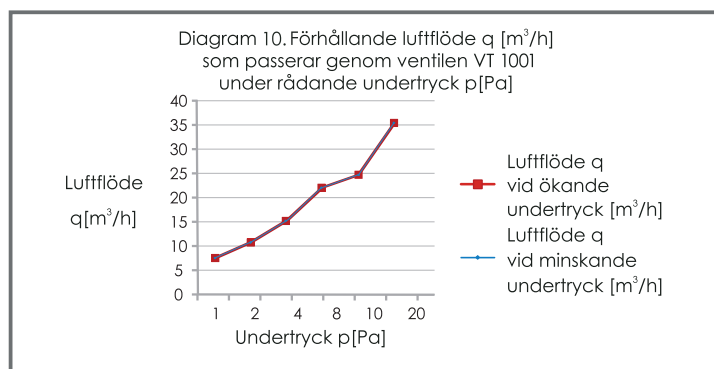

TEKNISKA EGENSKAPER

Luffflöde

25 m³/h ($\Delta p = 10$ Pa)

Ljudisolering

$D_{n,e,w}(C;C_{tr}) = 38 (-1;-1)$ dB