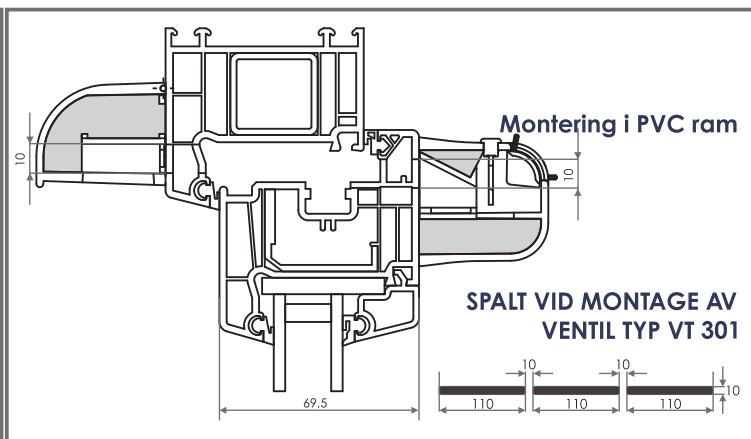

MONTERINGSANVISNING

VENTEC VT 301 - finns tillgänglig i följande färger

Ventil modell	VT301	VT312	VT313	VT314	VT315	VT322	VT323	VT324	VT325
Färger innedel	RAL 9003	RAL 9003	RAL 9003	RAL 9003	RAL 9003	RAL 8001	RAL 8017	RAL 7047	RAL 7016
Färger utedel	RAL 9003	RAL 8001	RAL 8017	RAL 7047	RAL 7016	RAL 8001	RAL 8017	RAL 7047	RAL 7016