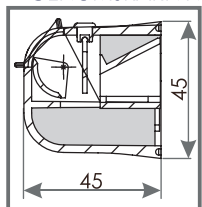

LJUDDÄMPANDE SPALTVENTIL VENTEC VT 301

I GENOMSKÄRNING VT 300

LJUDDÄMPANDE SPALTVENTIL VT 300

I GENOMSKÄRNING 400

LJUDDÄMPANDE UTEDEL OZ 400

TEKNISKA EGENSKAPER

Luffflöde

23 m³/h ($\Delta p = 10$ Pa)