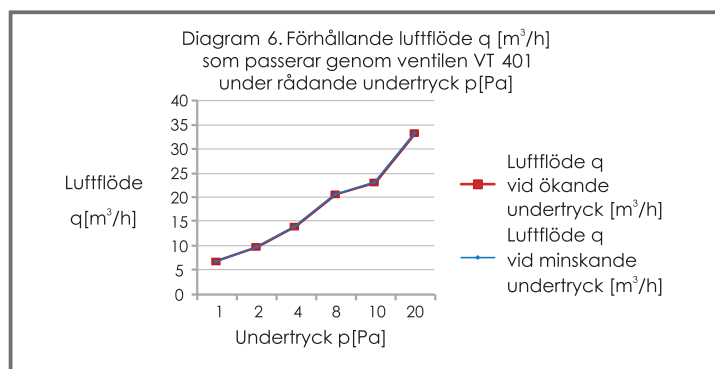

TEKNISKA EGENSKAPER

Luffflöde

23 m³/h ($\Delta p = 10$ Pa)

Ljudisolering

$D_{n,e,w} (C;C_{tr}) = 40 (0;-1)$ dB