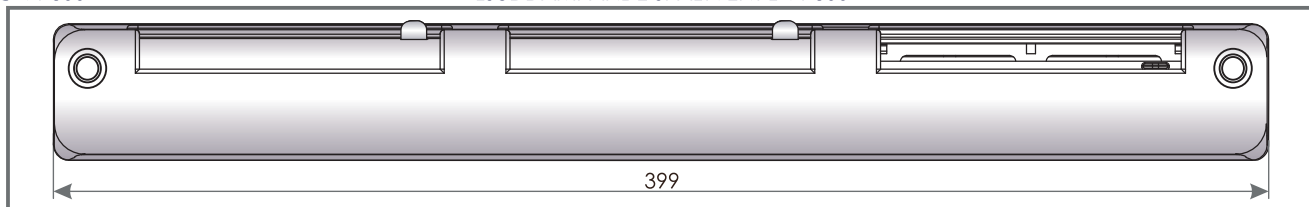

LJUDDÄMPANDE SPALTVENTIL VENTEC VT 901

I GENOMSKÄRNING VT 300

LJUDDÄMPANDE SPALTVENTIL VT 300