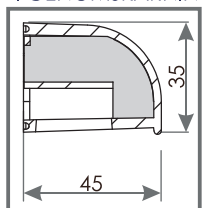

LJUDDÄMPANDE SPALTVENTIL VENTEC VT 401

I GENOMSKÄRNING VT 400

LJUDDÄMPANDE SPALTVENTIL VT 400

I GENOMSKÄRNING OZ 400

LJUDDÄMPANDE UTEDEL OZ 400

TEKNISKA EGENSKAPER

Luffflöde

23 m³/h ($\Delta p = 10$ Pa)