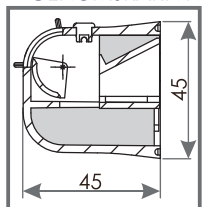

LJUDDÄMPANDE SPALTVENTIL VENTEC VT 401

I GENOMSKÄRNING VT 400

LJUDDÄMPANDE SPALTVENTIL VT 400

I GENOMSKÄRNING OZ 400

LJUDDÄMPANDE UTEDEL OZ 400

TEKNISKA EGENSKAPER

Luffflöde

23 m³/h ($\Delta p = 10$ Pa)