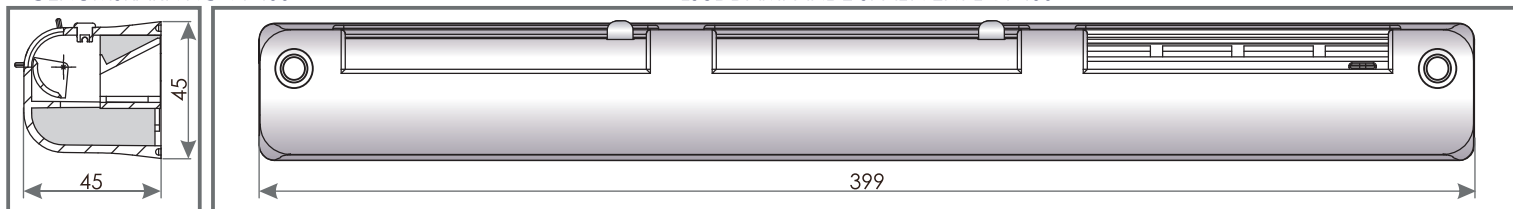

LJUDDÄMPANDE SPALTVENTIL VENTEC VT 801

I GENOMSKÄRNING OZ 400

LJUDDÄMPANDE SPALTVENTIL VT 400

I GENOMSKÄRNING OZ 100

UTEDEL STANDARD OZ 100

TEKNISKA EGENSKAPER

Luffflöde

26 m³/h ($\Delta p = 10$ Pa)