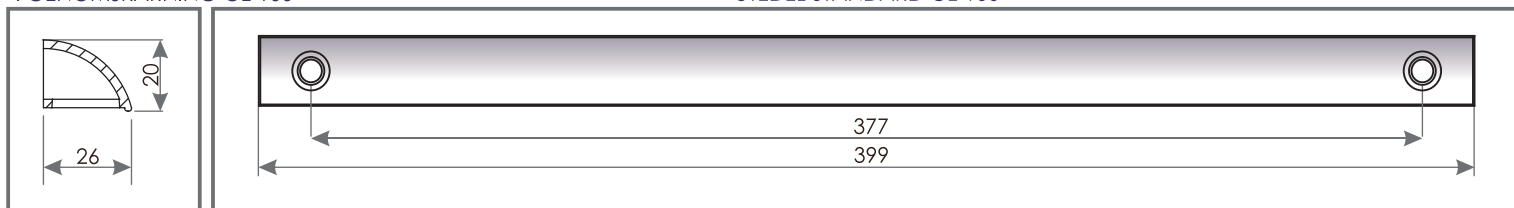

LJUDDÄMPANDE SPALTVENTIL VENTEC VT 701

I GENOMSKÄRNING OZ 300

LJUDDÄMPANDE SPALTVENTIL VT 300

I GENOMSKÄRNING OZ 100

UTEDEL STANDARD OZ 100

TEKNISKA EGENSKAPER

Luffflöde

24 m³/h ($\Delta p = 10$ Pa)