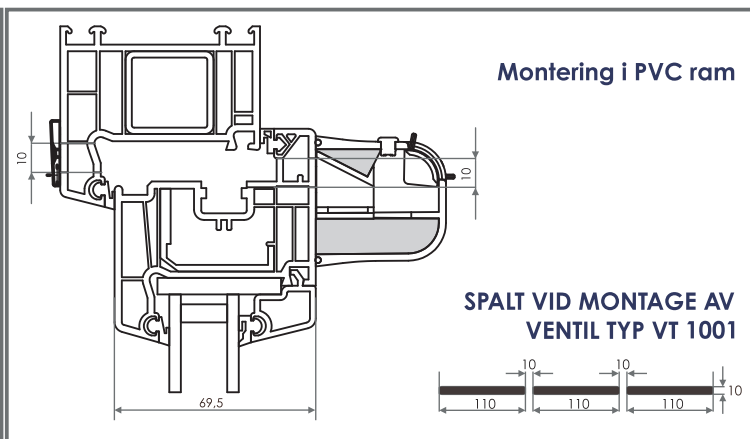

MONTERINGSANVISNING

VENTEC VT 1001 - finns tillgänglig i följande färger

Ventil modell	VT1001	VT1012	VT1013	VT1014	VT1015	VT1022	VT1023	VT1024	VT1025
Färger innedel	RAL 9003	RAL 9003	RAL 9003	RAL 9003	RAL 9003	RAL 8001	RAL 8017	RAL 7047	RAL 7016
Färger utedel	RAL 9003	RAL 8001	RAL 8017	RAL 7047	RAL 7016	RAL 8001	RAL 8017	RAL 7047	RAL 7016