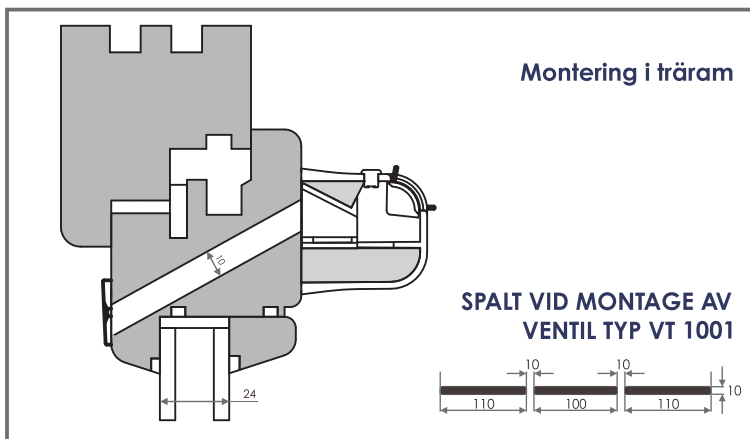

MONTERINGSANVISNING

VENTEC VT 1001 - finns tillgänglig i följande färger

Ventil modell	VT1001	VT1012	VT1013	VT1014	VT1015	VT1022	VT1023	VT1024	VT1025
Färger innedel	RAL 9003	RAL 9003	RAL 9003	RAL 9003	RAL 9003	RAL 8001	RAL 8017	RAL 7047	RAL 7016
Färger utedel	RAL 9003	RAL 8001	RAL 8017	RAL 7047	RAL 7016	RAL 8001	RAL 8017	RAL 7047	RAL 7016