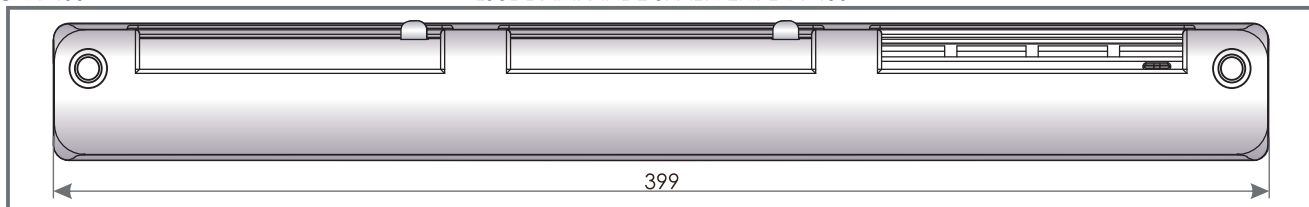

LJUDDÄMPANDE SPALTVENTIL VENTEC VT 401

I GENOMSKÄRNING VT 400

LJUDDÄMPANDE SPALTVENTIL VT 400