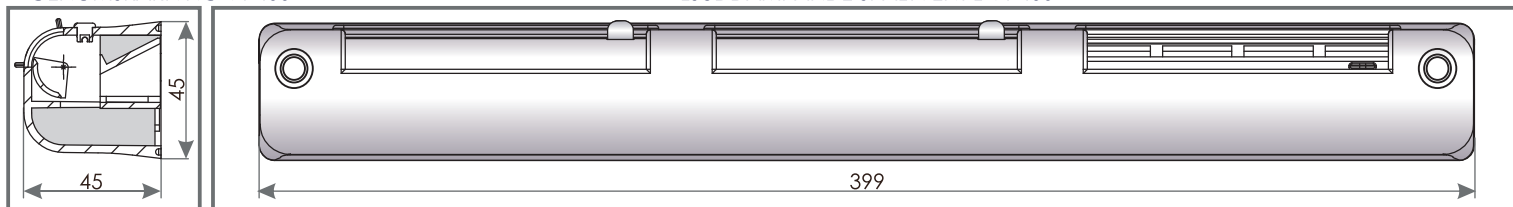

LJUDDÄMPANDE SPALTVENTIL VENTEC VT 1001

I GENOMSKÄRNING VT 400

LJUDDÄMPANDE SPALTVENTIL VT 400