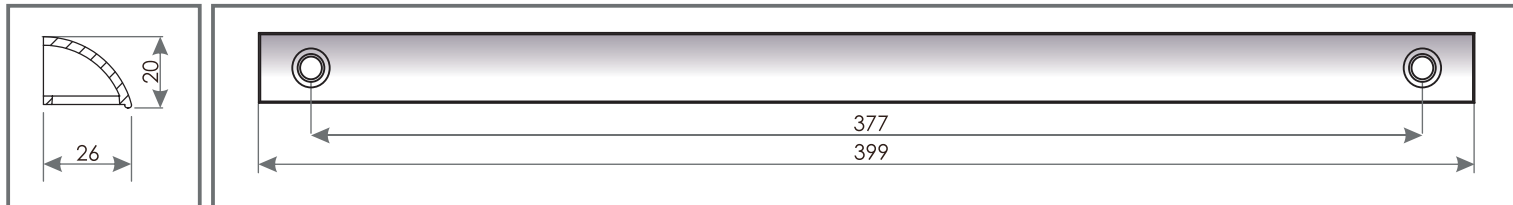

LJUDDÄMPANDE SPALTVENTIL VENTEC VT 801

I GENOMSKÄRNING OZ 400

LJUDDÄMPANDE SPALTVENTIL VT 400

I GENOMSKÄRNING OZ 100

UTEDEL STANDARD OZ 100

TEKNISKA EGENSKAPER

Luffflöde

26 m³/h ($\Delta p = 10$ Pa)