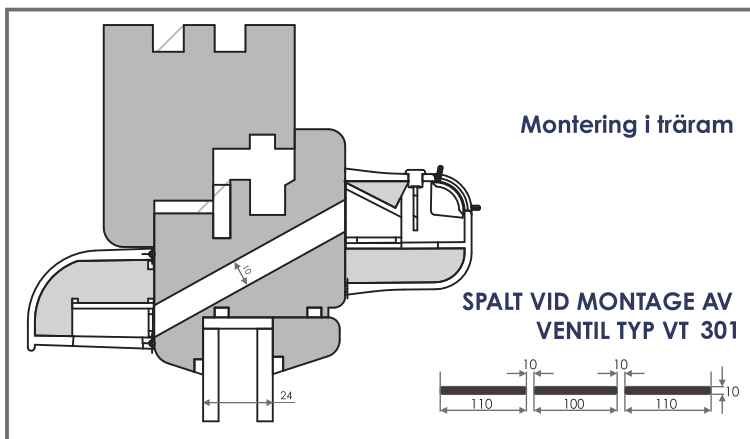

MONTERINGSANVISNING

VENTEC VT 301 - finns tillgänglig i följande färger

Ventil modell	VT301	VT312	VT313	VT314	VT315	VT322	VT323	VT324	VT325
Färger innedel	RAL 9003	RAL 9003	RAL 9003	RAL 9003	RAL 9003	RAL 8001	RAL 8017	RAL 7047	RAL 7016
Färger utedel	RAL 9003	RAL 8001	RAL 8017	RAL 7047	RAL 7016	RAL 8001	RAL 8017	RAL 7047	RAL 7016