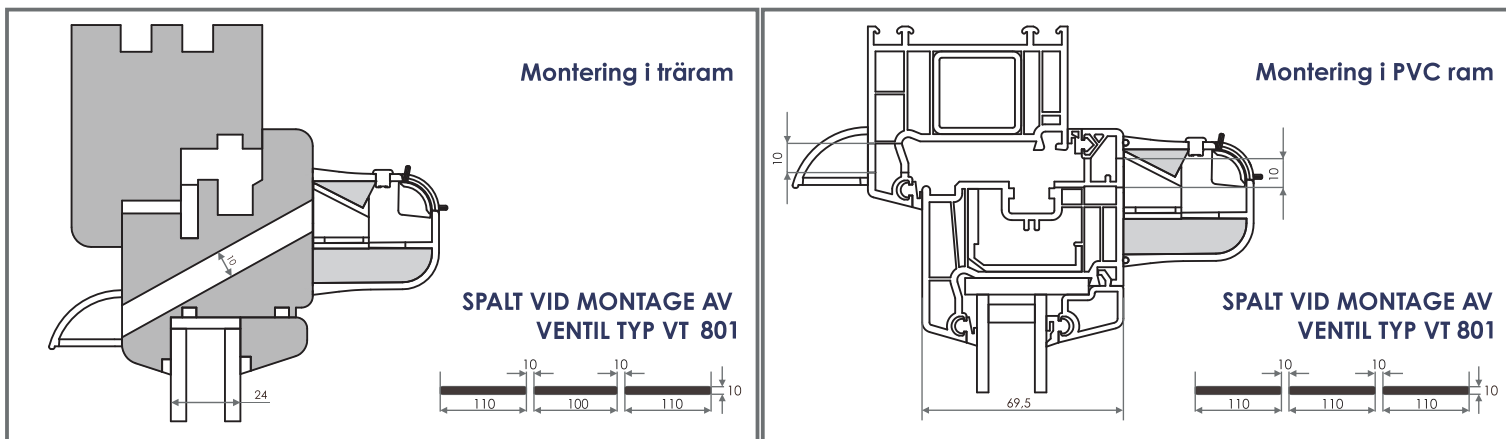

MONTERINGSANVISNING

VENTEC VT 801 - finns tillgänglig i följande färger

Ventil modell	VT801	VT812	VT813	VT814	VT815	VT822	VT823	VT824	VT825
Färger innedel	RAL 9003	RAL 9003	RAL 9003	RAL 9003	RAL 9003	RAL 8001	RAL 8017	RAL 7047	RAL 7016
Färger utedel	RAL 9003	RAL 8001	RAL 8017	RAL 7047	RAL 7016	RAL 8001	RAL 8017	RAL 7047	RAL 7016