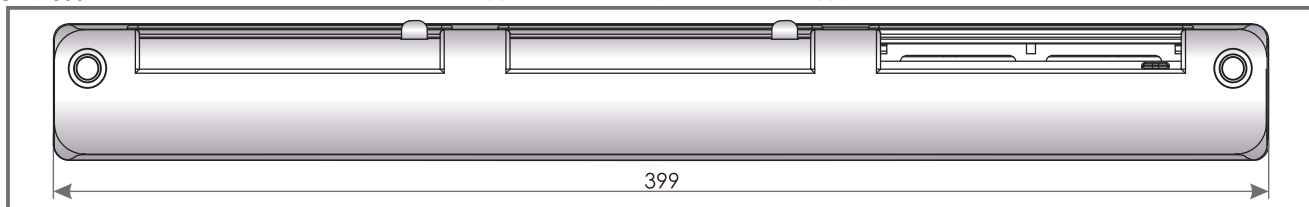

LJUDDÄMPANDE SPALTVENTIL VENTEC VT 301

I GENOMSKÄRNING VT 300

LJUDDÄMPANDE SPALTVENTIL VT 300

I GENOMSKÄRNING 400

LJUDDÄMPANDE UTEDEL OZ 400

TEKNISKA EGENSKAPER

Luffflöde

23 m³/h ($\Delta p = 10$ Pa)