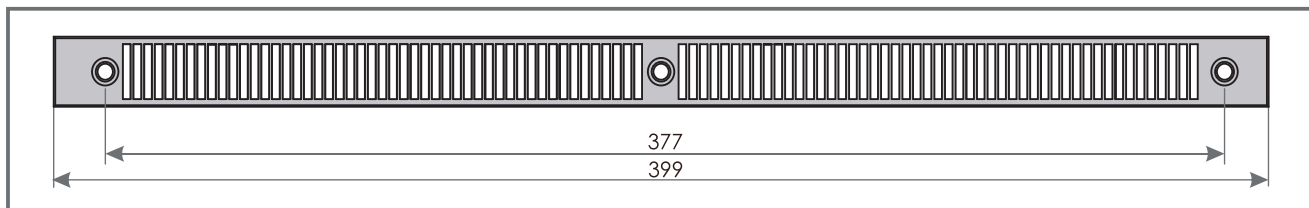

LJUDDÄMPANDE SPALTVENTIL VENTEC VT 901

I GENOMSKÄRNING VT 300

LJUDDÄMPANDE SPALTVENTIL VT 300

I GENOMSKÄRNING OZ 300

PLAN UTEDEL OZ 300

TEKNISKA EGENSKAPER

Luffflöde

23 m³/h ($\Delta p = 10$ Pa)