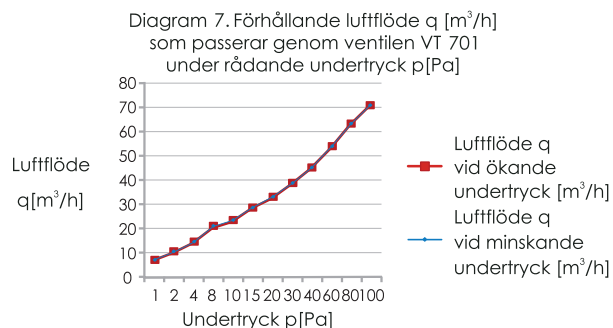

LJUDDÄMPANDE SPALTVENTIL VENTEC VT 701

TEKNISKA EGENSKAPER

Luffflöde

24 m³/h ($\Delta p = 10$ Pa)

Ljudisolering

$D_{n,e,w}(C;C_{tr}) = 36 (0; 0)$ dB

MONTERINGSANVISNING

VENTEC VT 701 - finns tillgänglig i följande färger

Ventil modell	VT701	VT712	VT713	VT714	VT715	VT722	VT723	VT724	VT725
Färger innedel	RAL 9003	RAL 9003	RAL 9003	RAL 9003	RAL 9003	RAL 8001	RAL 8017	RAL 7047	RAL 7016
Färger utedel	RAL 9003	RAL 8001	RAL 8017	RAL 7047	RAL 7016	RAL 8001	RAL 8017	RAL 7047	RAL 7016