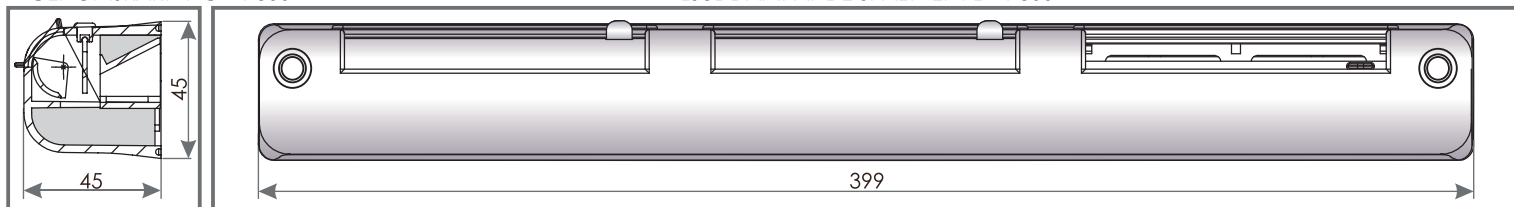

LJUDDÄMPANDE SPALTVENTIL VENTEC VT 701

I GENOMSKÄRNING OZ 300

LJUDDÄMPANDE SPALTVENTIL VT 300