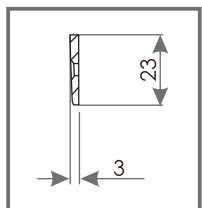

LJUDDÄMPANDE SPALTVENTIL VENTEC VT 901

I GENOMSKÄRNING VT 300

LJUDDÄMPANDE SPALTVENTIL VT 300

I GENOMSKÄRNING OZ 300

PLAN UTEDEL OZ 300

TEKNISKA EGENSKAPER

Luffflöde

23 m³/h ($\Delta p = 10$ Pa)