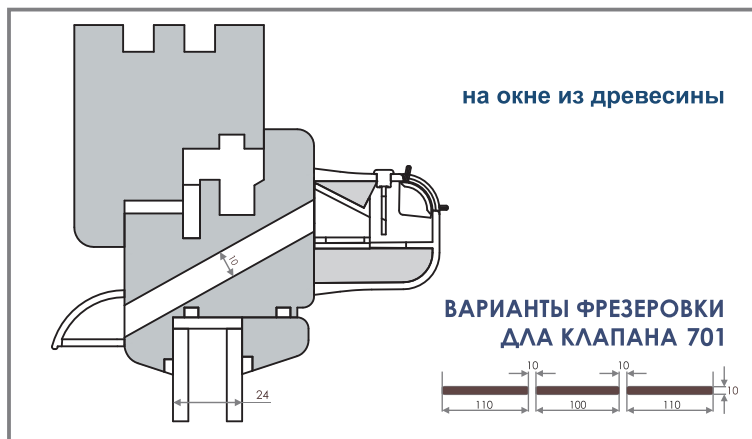

АКУСТИЧЕСКИЙ КЛАПАН С КОНТРОЛЕМ ПОТОКА ВОЗДУХА VENTEC VT 701

СЕЧЕНИЕ VT 300

СЕЧЕНИЕ OZ 100

НАРУЖНЫЙ КОЗЫРЕК OZ 100

ХАРАКТЕРИСТИКА

Поток воздуха	24 м ³ /ч (Δр = 10 Па)
Звукоизоляция	36 дБ

МОНТАЖ

VENTEC VT 701 - цветные решения