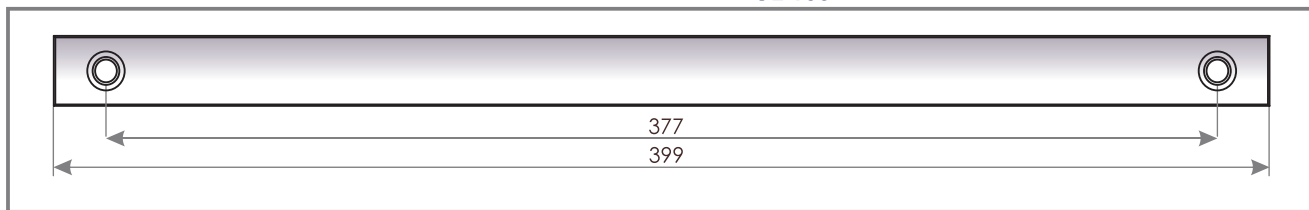

АКУСТИЧЕСКИЙ КЛАПАН С КОНТРОЛЕМ ПОТОКА ВОЗДУХА VENTEC VT 701

СЕЧЕНИЕ VT 300

СЕЧЕНИЕ OZ 100

НАРУЖНЫЙ КОЗЫРЕК OZ 100

ХАРАКТЕРИСТИКА

Поток воздуха	24 м ³ /ч (Δр = 10 Па)
Звукоизоляция	36 дБ

МОНТАЖ

VENTEC VT 701 - цветные решения

Тип	VT701	VT712	VT713	VT714	VT715	VT722	VT723	VT724	VT725
Цвет внутреннего клапана	RAL 9003	RAL 9003	RAL 9003	RAL 9003	RAL 9003	RAL 8001	RAL 8017	RAL 7047	RAL 7016
Цвет наружного козырька	RAL 9003	RAL 8001	RAL 8017	RAL 7047	RAL 7016	RAL 8001	RAL 8017	RAL 7047	RAL 7016