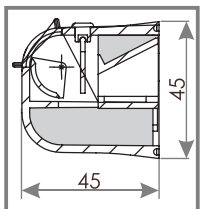

АКУСТИЧЕСКИЙ КЛАПАН С КОНТРОЛЕМ ПОТОКА ВОЗДУХА VENTEC VT 701

СЕЧЕНИЕ VT 300

СЕЧЕНИЕ OZ 100

НАРУЖНЫЙ КОЗЫРЕК OZ 100

ХАРАКТЕРИСТИКА

Поток воздуха	24 м ³ /ч (Δр = 10 Па)
Звукоизоляция	36 дБ

МОНТАЖ

VENTEC VT 701 - цветные решения