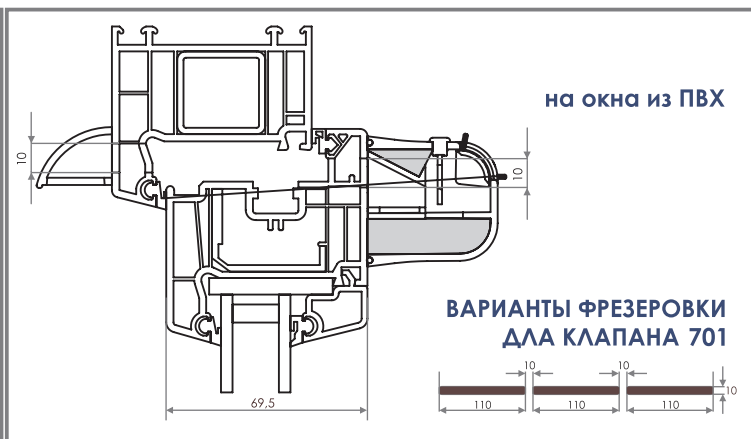

АКУСТИЧЕСКИЙ КЛАПАН С КОНТРОЛЕМ ПОТОКА ВОЗДУХА VENTEC VT 701

СЕЧЕНИЕ VT 300

СЕЧЕНИЕ OZ 100

НАРУЖНЫЙ КОЗЫРЕК OZ 100

ХАРАКТЕРИСТИКА

Поток воздуха	24 м ³ /ч (Δр = 10 Па)
Звукоизоляция	36 дБ

МОНТАЖ

VENTEC VT 701 - цветные решения