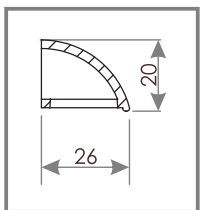

АКУСТИЧЕСКИЙ КЛАПАН С КОНТРОЛЕМ ПОТОКА ВОЗДУХА VENTEC VT 701

СЕЧЕНИЕ VT 300

СЕЧЕНИЕ OZ 100

НАРУЖНЫЙ КОЗЫРЕК OZ 100

ХАРАКТЕРИСТИКА

Поток воздуха	24 м ³ /ч (Δр = 10 Па)
Звукоизоляция	36 дБ

МОНТАЖ

VENTEC VT 701 - цветные решения