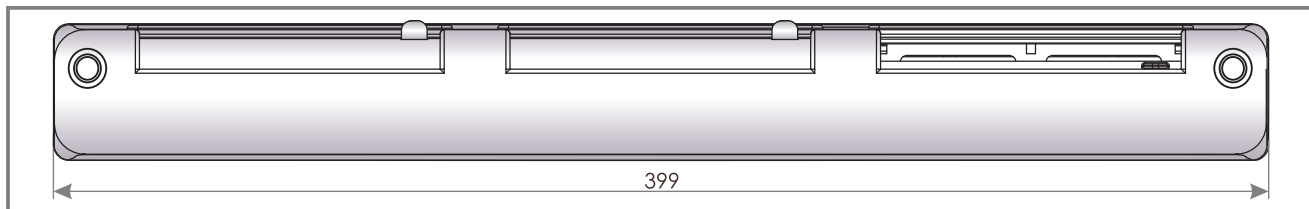

АКУСТИЧЕСКИЙ КЛАПАН С КОНТРОЛЕМ ПОТОКА ВОЗДУХА VENTEC VT 701

СЕЧЕНИЕ VT 300

СЕЧЕНИЕ OZ 100

НАРУЖНЫЙ КОЗЫРЕК OZ 100

ХАРАКТЕРИСТИКА

Поток воздуха	24 м ³ /ч (Δр = 10 Па)
Звукоизоляция	36 дБ

МОНТАЖ

VENTEC VT 701 - цветные решения

Тип	VT701	VT712	VT713	VT714	VT715	VT722	VT723	VT724	VT725
Цвет внутреннего клапана	RAL 9003	RAL 9003	RAL 9003	RAL 9003	RAL 9003	RAL 8001	RAL 8017	RAL 7047	RAL 7016
Цвет наружного козырька	RAL 9003	RAL 8001	RAL 8017	RAL 7047	RAL 7016	RAL 8001	RAL 8017	RAL 7047	RAL 7016