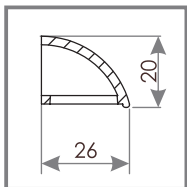

СЕЧЕНИЕ OZ 200

НАРУЖНЫЙ КОЗЫРЕК OZ 200

СЕЧЕНИЕ OZ 300