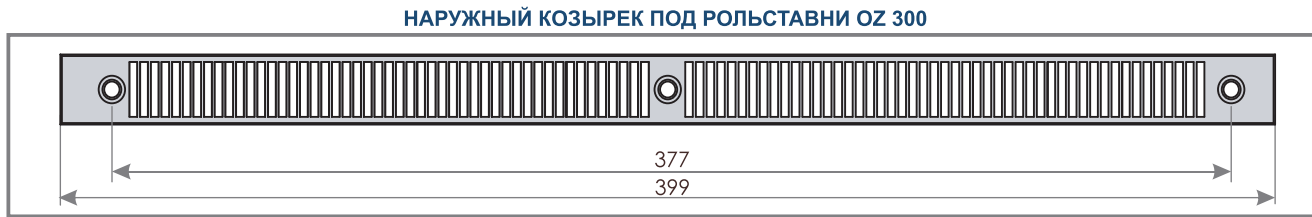

ПРИТОЧНЫЙ КЛАПАН VENTEC VT 601

СЕЧЕНИЕ VT 600

СЕЧЕНИЕ OZ 200

НАРУЖНЫЙ КОЗЫРЕК OZ 200

СЕЧЕНИЕ OZ 300

НАРУЖНЫЙ КОЗЫРЕК ПОД РОЛЬСТАВНИ OZ 300

ХАРАКТЕРИСТИКА

Поток воздуха

20 м³/ч (Δр = 10 Па)

Звукоизоляция

33 дБ

График 4. Зависимость потока воздуха q (м³/ч), протекающего через клапан VT 601, от разницы давления p (Па)

МОНТАЖ

VENTEC VT 601 - цветové решения

Тип	VT601	VT612	VT613	VT614	VT615	VT622	VT623	VT624	VT625
Цвет внутреннего клапана	RAL 9003	RAL 9003	RAL 9003	RAL 9003	RAL 9003	RAL 8001	RAL 8017	RAL 7012	RAL 7016
Цвет наружного козырька	RAL 9003	RAL 8001	RAL 8017	RAL 7012	RAL 7016	RAL 8001	RAL 8017	RAL 7012	RAL 7016