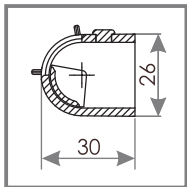

ПРИТОЧНЫЙ КЛАПАН VENTEC VT 601

СЕЧЕНИЕ VT 600

СЕЧЕНИЕ OZ 200

НАРУЖНЫЙ КОЗЫРЕК OZ 200

СЕЧЕНИЕ OZ 300

НАРУЖНЫЙ КОЗЫРЕК ПОД РОЛЬСТАВНИ OZ 300

ХАРАКТЕРИСТИКА

Поток воздуха