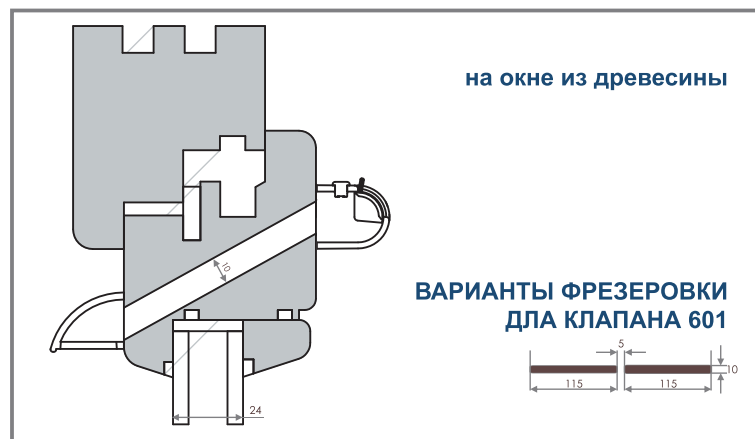

20 м³/ч (Δр = 10 Па)

Звукоизоляция

33 дБ

График 4. Зависимость потока воздуха q (м³/ч), протекающего через клапан VT 601, от разницы давления p (Па)

МОНТАЖ

VENTEC VT 601 - цветové решения

Тип	VT601	VT612	VT613	VT614	VT615	VT622	VT623	VT624	VT625
Цвет внутреннего клапана	RAL 9003	RAL 9003	RAL 9003	RAL 9003	RAL 9003	RAL 8001	RAL 8017	RAL 7012	RAL 7016
Цвет наружного козырька	RAL 9003	RAL 8001	RAL 8017	RAL 7012	RAL 7016	RAL 8001	RAL 8017	RAL 7012	RAL 7016