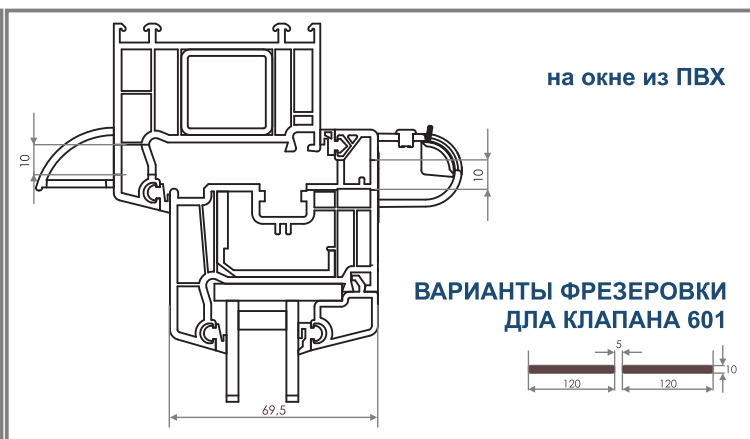

20 м³/ч (Δр = 10 Па)

Звукоизоляция

33 дБ

График 4. Зависимость потока воздуха q (м³/ч), протекающего через клапан VT 601, от разницы давления p (Па)

МОНТАЖ

VENTEC VT 601 - цветové решения

Тип	VT601	VT612	VT613	VT614	VT615	VT622	VT623	VT624	VT625
Цвет внутреннего клапана	RAL 9003	RAL 9003	RAL 9003	RAL 9003	RAL 9003	RAL 8001	RAL 8017	RAL 7012	RAL 7016
Цвет наружного козырька	RAL 9003	RAL 8001	RAL 8017	RAL 7012	RAL 7016	RAL 8001	RAL 8017	RAL 7012	RAL 7016