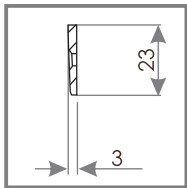

ПРИТОЧНЫЙ КЛАПАН VENTEC VT 601

СЕЧЕНИЕ VT 600

СЕЧЕНИЕ OZ 200

НАРУЖНЫЙ КОЗЫРЕК OZ 200

СЕЧЕНИЕ OZ 300

НАРУЖНЫЙ КОЗЫРЕК ПОД РОЛЬСТАВНИ OZ 300

ХАРАКТЕРИСТИКА

Поток воздуха

20 м³/ч (Δр = 10 Па)

Звукоизоляция

33 дБ

График 4. Зависимость потока воздуха q (м³/ч), протекающего через клапан VT 601, от разницы давления p (Па)

МОНТАЖ

VENTEC VT 601 - цветové решения

Тип	VT601	VT612	VT613	VT614	VT615	VT622	VT623	VT624	VT625
Цвет внутреннего клапана	RAL 9003	RAL 9003	RAL 9003	RAL 9003	RAL 9003	RAL 8001	RAL 8017	RAL 7012	RAL 7016
Цвет наружного козырька	RAL 9003	RAL 8001	RAL 8017	RAL 7012	RAL 7016	RAL 8001	RAL 8017	RAL 7012	RAL 7016