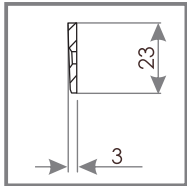

ПРИТОЧНЫЙ КЛАПАН С КОНТРОЛЕМ ПОТОКА ВОЗДУХА VENTEC VT 201

СЕЧЕНИЕ VT 200

СЕЧЕНИЕ OZ 200

НАРУЖНЫЙ КОЗЫРЕК OZ 200

СЕЧЕНИЕ OZ 300

НАРУЖНЫЙ КОЗЫРЕК ПОД РОЛЬСТАВНИ OZ 300

ХАРАКТЕРИСТИКА

Поток воздуха