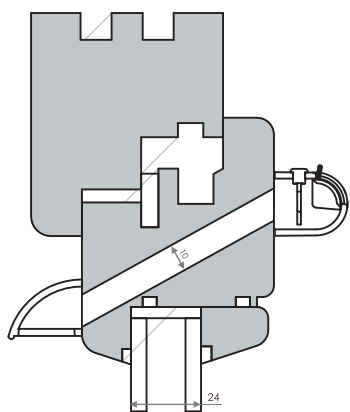

16 м³/ч (Δр = 10 Па)

Звукоизоляция

33 дБ

График 2. Зависимость потока воздуха q (м³/ч), протекающего через клапан VT 201, от разницы давления p (Па)

МОНТАЖ

на окне из древесины

ВАРИАНТЫ ФРЕЗЕРОВКИ
ДЛЯ КЛАПАНА 201