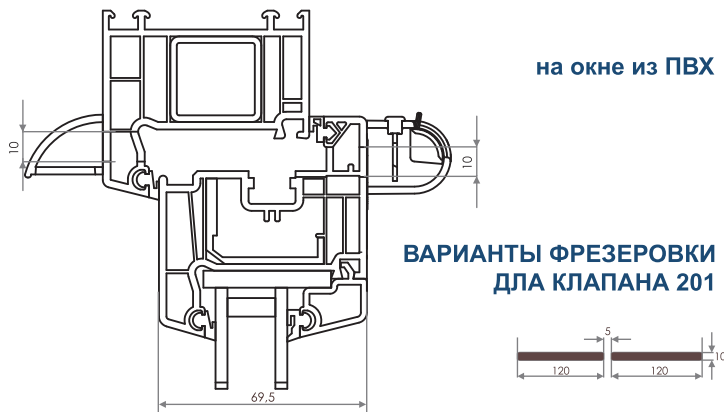

ВАРИАНТЫ ФРЕЗЕРОВКИ
ДЛЯ КЛАПАНА 201

VENTEC VT 201 - цветные решения

Тип	VT201	VT212	VT213	VT214	VT215	VT222	VT223	VT224	VT225
Цвет внутреннего клапана	RAL 9003	RAL 9003	RAL 9003	RAL 9003	RAL 9003	RAL 8001	RAL 8017	RAL 7012	RAL 7016
Цвет наружного козырька	RAL 9003	RAL 8001	RAL 8017	RAL 7012	RAL 7016	RAL 8001	RAL 8017	RAL 7012	RAL 7016