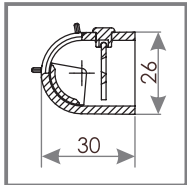

ПРИТОЧНЫЙ КЛАПАН С КОНТРОЛЕМ ПОТОКА ВОЗДУХА VENTEC VT 201

СЕЧЕНИЕ VT 200

СЕЧЕНИЕ OZ 200

НАРУЖНЫЙ КОЗЫРЕК OZ 200

СЕЧЕНИЕ OZ 300

НАРУЖНЫЙ КОЗЫРЕК ПОД РОЛЬСТАВНИ OZ 300

ХАРАКТЕРИСТИКА

Поток воздуха