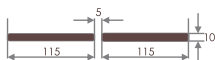

на окне из ПВХ

ВАРИАНТЫ ФРЕЗЕРОВКИ
ДЛЯ КЛАПАНА 201

VENTEC VT 201 - цветные решения

Тип	VT201	VT212	VT213	VT214	VT215	VT222	VT223	VT224	VT225
Цвет внутреннего клапана	RAL 9003	RAL 9003	RAL 9003	RAL 9003	RAL 9003	RAL 8001	RAL 8017	RAL 7012	RAL 7016
Цвет наружного козырька	RAL 9003	RAL 8001	RAL 8017	RAL 7012	RAL 7016	RAL 8001	RAL 8017	RAL 7012	RAL 7016