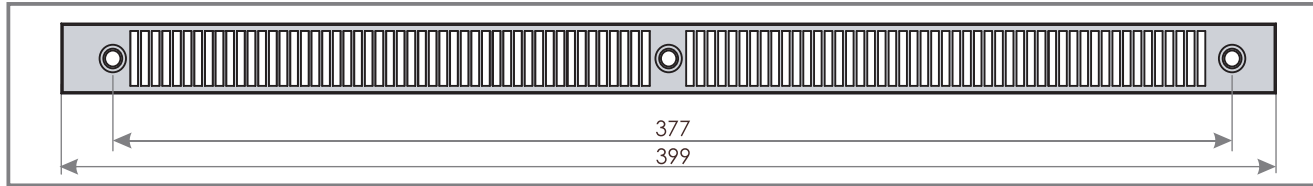

ПРИТОЧНЫЙ КЛАПАН С КОНТРОЛЕМ ПОТОКА ВОЗДУХА VENTEC VT 201

СЕЧЕНИЕ VT 200

СЕЧЕНИЕ OZ 200

НАРУЖНЫЙ КОЗЫРЕК OZ 200

СЕЧЕНИЕ OZ 300

НАРУЖНЫЙ КОЗЫРЕК ПОД РОЛЬСТАВНИ OZ 300

ХАРАКТЕРИСТИКА

Поток воздуха

16 м³/ч (Δр = 10 Па)

Звукоизоляция

33 дБ

График 2. Зависимость потока воздуха q (м³/ч), протекающего через клапан VT 201, от разницы давления p (Па)

МОНТАЖ

на окне из древесины

ВАРИАНТЫ ФРЕЗЕРОВКИ
ДЛЯ КЛАПАНА 201

на окне из ПВХ

ВАРИАНТЫ ФРЕЗЕРОВКИ
ДЛЯ КЛАПАНА 201

VENTEC VT 201 - цветные решения

Тип	VT201	VT212	VT213	VT214	VT215	VT222	VT223	VT224	VT225
Цвет внутреннего клапана	RAL 9003	RAL 9003	RAL 9003	RAL 9003	RAL 9003	RAL 8001	RAL 8017	RAL 7012	RAL 7016
Цвет наружного козырька	RAL 9003	RAL 8001	RAL 8017	RAL 7012	RAL 7016	RAL 8001	RAL 8017	RAL 7012	RAL 7016