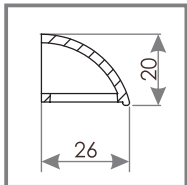

СЕЧЕНИЕ OZ 200

НАРУЖНЫЙ КОЗЫРЕК OZ 200

СЕЧЕНИЕ OZ 300